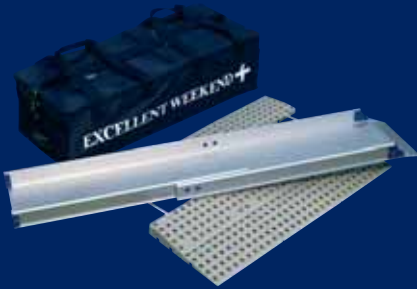

## WEEKEND:

Bæretaske indeholdende 5 sæt dørtrinramper.  
Montage uden brug af værktøj.

Den perfekte midlertidig løsning udenfor hjemmet eller indtil den permanente løsning er på plads.

- 5 komplette sæt dørtrinramper.
- Komplet bæretaske, vejer kun 9 kg.
- Kompakt bæretaske 20 x 28 x 78 cm.
- Montage uden brug af værktøj.
- Når ramperne er på plads ved dørtrinnet, kan døren stadig lukkes.
- Tag Weekenden med dig, uanset hvor du skal hen.